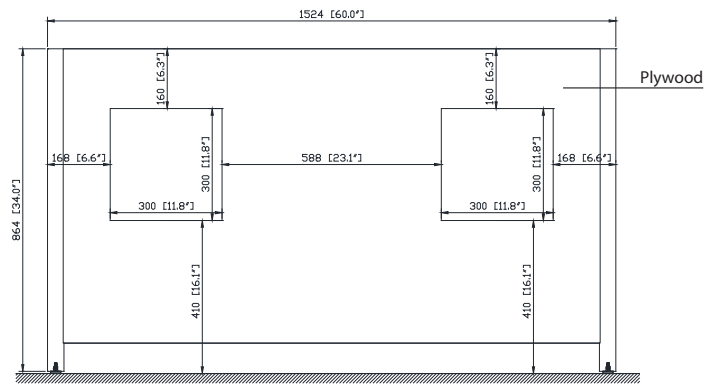

### Nominal Dimension / Dimension Nominale

- 60W x 21D x 34H inches | 1524 x533x 864 mm

### Caractéristiques

- Structure en bois de peuplier massif, MDF plaqué chêne
- 4 portes à fermeture en douceur
- 5 tiroirs à fermeture en douceur
- Quincaillerie au fini noir
- La vanité peut accueillir deux éviers encastrés
- Niveleurs de hauteur réglables

### Product Diagrams / Diagrammes Produit

Front / Devant

Back / Derrière

Side / Côté

Top / Haut