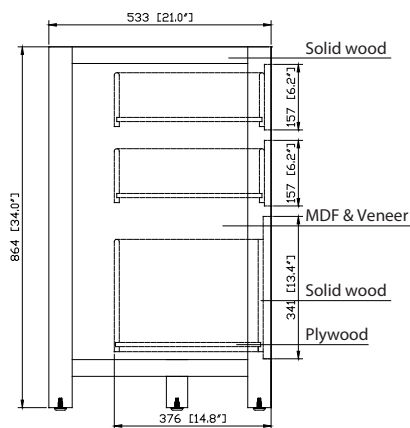

### Nominal Dimension / Dimension Nominale

- 60W x 21D x 34H inches | 1524 x533x 864 mm

### Caractéristiques

- Structure en bois de peuplier massif, MDF plaqué chêne
- 4 portes à fermeture en douceur
- 5 tiroirs à fermeture en douceur
- Quincaillerie au fini noir
- La vanité peut accueillir deux éviers encastrés
- Niveleurs de hauteur réglables

### Product Diagrams / Diagrammes Produit

Front / Devant

Back / Derrière

Side / Côté

Top / Haut