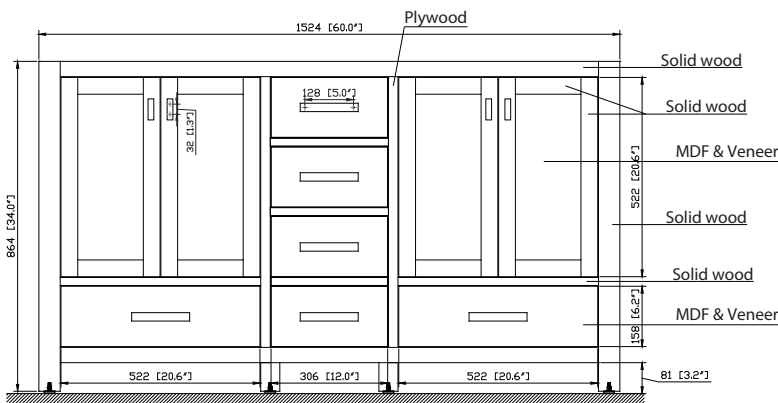

Product Diagrams / Diagrammes Produit

Front / Devant