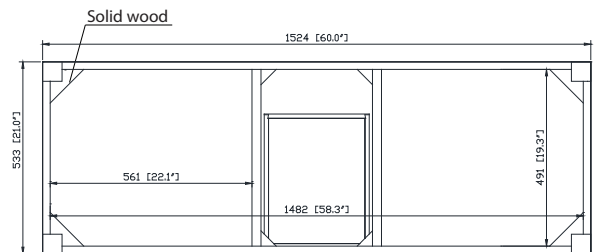

### Nominal Dimension / Dimension Nominale

- 60W x 21D x 34H inches | 1524 x533x 864 mm

### Caractéristiques

- Structure en bois de peuplier massif, MDF plaqué chêne
- 4 portes à fermeture en douceur
- 5 tiroirs à fermeture en douceur
- Quincaillerie au fini noir
- La vanité peut accueillir deux éviers encastrés
- Niveleurs de hauteur réglables

### Product Diagrams / Diagrammes Produit

Front / Devant

Back / Derrière

Side / Côté

Top / Haut